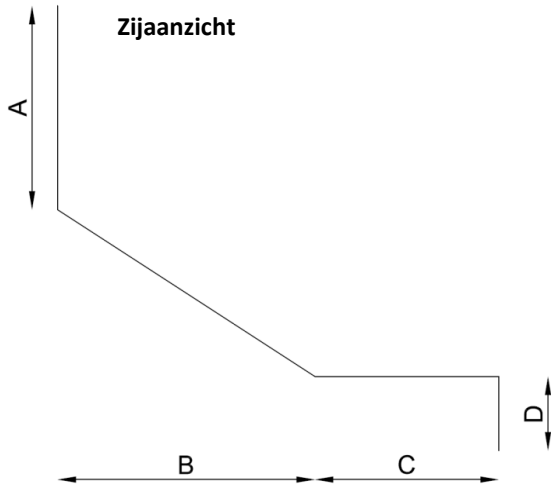

Telefoon : .....

Fax : .....

- A: hoogte opstand in mm
- B: breedte spouw in mm
- C: breedte buitenblad in mm
- D: hoogte zichtstrook (50-80 mm)

Binnenhoek				
A mm	B mm	C mm	D mm	aantal stuks

Buitenhoek				
A mm	B mm	C mm	D mm	aantal stuks

- Op de hoekverbinding bij de zichtstrook (D) wel/geen\* verlijming plaats te vinden\*\*
- De lengte van een zijde is ca. 500 mm
- Andere vormen zijn mogelijk, neem met ons contact op voor meer informatie
- Levertijd in overleg