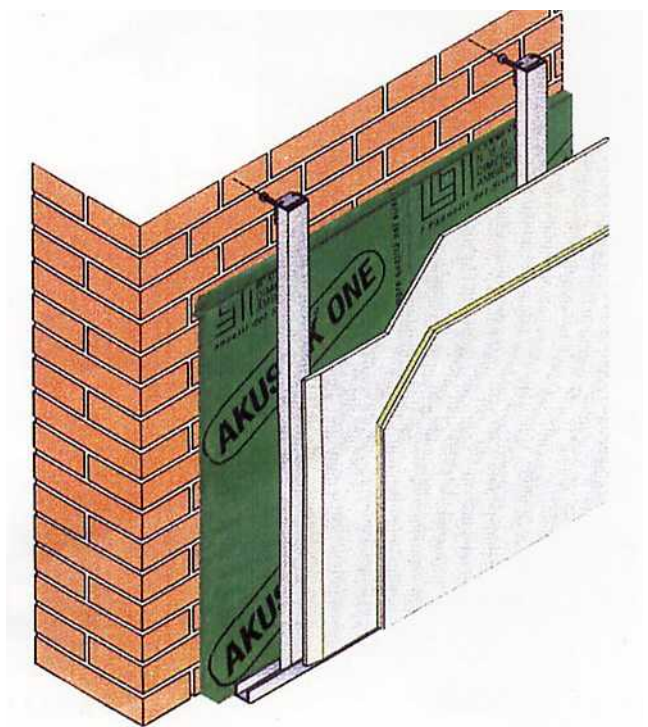

Mavopreen® One

Geluidisolatiepaneel

Mavopreen® One is een zelfdragend geluidisolatiepaneel bestaande uit een EPDM massaplaat tussen twee geluidabsorberende materialen. Het geheel is verpakt in een beschermende folie. Door zijn massa en absorptie draagt deze plaat bij aan een aanzienlijke verbetering van de geluidisolatie in lichtgewicht constructies.

Toepassingen

- Tussen lichte scheidingswanden
- In voorzetwanden van gipsplaat
- Tussen systeemplafonds
- Geluidisolatie van daken van binnenuit

Materiaal

Glaswol, EPDM massaplaat en vlokken schuim

Productinformatie

- Geluidisolatie paneel: **Rw 30 dB**
- Gewicht: 11 kg/m²
- Product is zelfdragend
- Temperatuurgeleidingscoëfficiënt
 $\lambda = 0,036 \text{ W/mK}$

Afmetingen

1.000 x 600 x 35 mm

Verwerking

- Materiaal is eenvoudig op maat te snijden
- Verwerken als een isolatiedeken
- Bevestiging met isolatiedoorns mogelijk