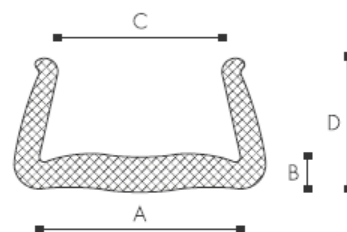

Materiaal

De kunststof hoekbeschermers zijn vervaardigd van geëxtrudeerd polymeerschuim. De profielen zijn waterbestendig, zeer licht van gewicht en blauw van kleur.

Varianten

De hoekbeschermers zijn in twee vormen leverbaar, namelijk in een L-vorm en in een U-vorm, waarbij het U-profiel ook leverbaar is als stretchprofiel. Door de speciale tulp vorm van het U-profiel klemt dit profiel uit zichzelf. De profielen worden geleverd in lengten van 2 meter (± 30 mm) en zijn eenvoudig op maat te snijden.

L-profiel

bestelnr.	A in mm	B in mm	C in mm	verpakking bundel in m
402411	50 (± 2)	50 (± 2)	6 (± 1)	480
402413	75 (± 3)	75 (± 3)	10 (± 1)	210

Ook leverbaar met permanente of verwijderbare zelfkleving

U-profiel

bestelnr.	A in mm	B in mm	C in mm	D in mm	verpakking bundel in m
402410	92 (± 3)	18 (± 2)	60 (± 10)	68 (± 3)	72
402412	120 (± 4)	21 (± 2)	98 (± 10)	80 (± 3)	44

U-stretchprofiel

bestelnr.	A in mm	B in mm	C in mm	D in mm	verpakking bundel in m
402414	120-160	21 (± 2)	100-140 (± 10)	60 (± 3)	44