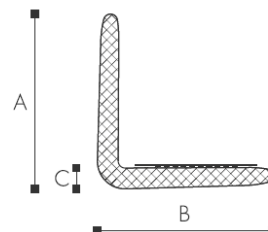

Materiaal

De kunststof hoekbeschermers zijn vervaardigd van geëxtrudeerd polymeerschuim. De profielen zijn waterbestendig, zeer licht van gewicht en blauw van kleur.

Varianten

De hoekbeschermers zijn in twee vormen leverbaar, namelijk in een L-vorm en in een U-vorm, waarbij het U-profiel ook leverbaar is als stretchprofiel. Door de speciale tulp vorm van het U-profiel klemt dit profiel uit zichzelf. De profielen worden geleverd in lengten van 2 meter (± 30 mm) en zijn eenvoudig op maat te snijden.

L-profiel

bestelnr.	A in mm	B in mm	C in mm	verpakking bundel in m
402411	50 (± 2)	50 (± 2)	6 (± 1)	480
402413	75 (± 3)	75 (± 3)	10 (± 1)	210

Ook leverbaar met permanente of verwijderbare zelfkleving

U-profiel

bestelnr.	A in mm	B in mm	C in mm	D in mm	verpakking bundel in m
402410	92 (± 3)	18 (± 2)	60 (± 10)	68 (± 3)	72
402412	120 (± 4)	21 (± 2)	98 (± 10)	80 (± 3)	44

U-stretchprofiel

bestelnr.	A in mm	B in mm	C in mm	D in mm	verpakking bundel in m
402414	120-160	21 (± 2)	100-140 (± 10)	60 (± 3)	44